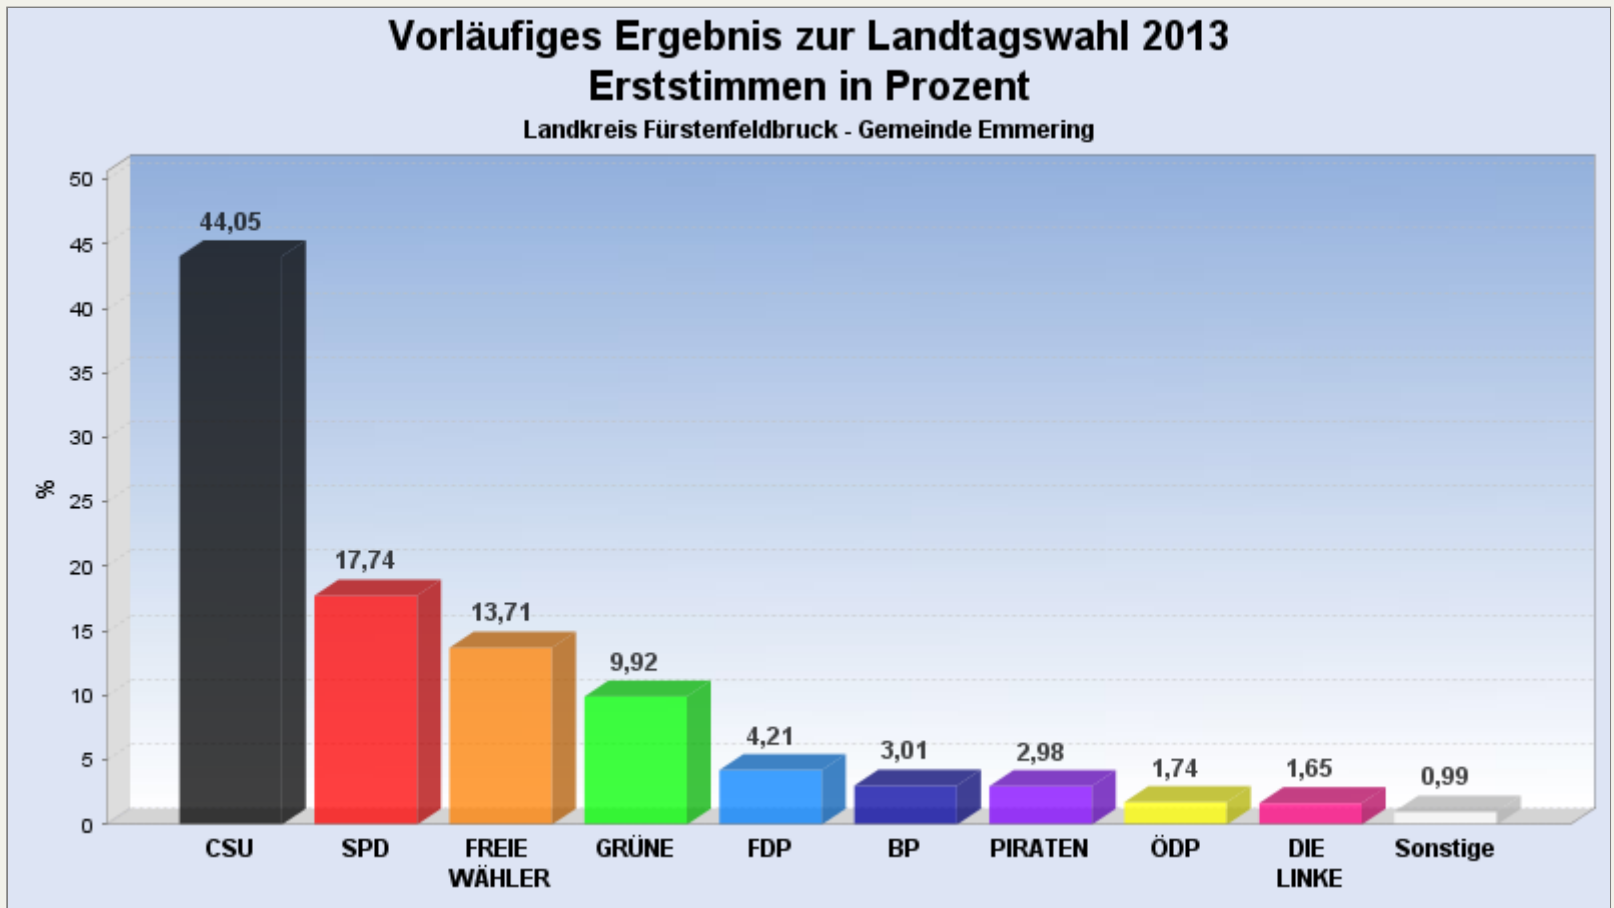

[Startseite:](#) Landtagswahl 2013 am 15.09.2013

Stimmbezirk:

Vorläufiges Ergebnis zur Landtagswahl 2013 am 15.09.2013  
Landkreis Fürstentfeldbruck - Gemeinde Emmering

Es wurden alle Stimmbezirke ausgewertet.

[Diagramm](#) [Wahlbeteiligung](#) [Wahlvorschlags- und Bewerberstimmen](#)

Erststimmen in %

[Seitenanfang](#)

Zweitstimmen in %

[Seitenanfang](#)

Wahlbeteiligung, Stimmzettel, Stimmen

<b>Wahlbeteiligung:</b>	70,24%
<b>Stimmberechtigte:</b>	4.805
<b>Wähler:</b>	3.375
<b>Ungültige Erststimmen:</b>	49
<b>Gültige Erststimmen:</b>	3.326
<b>Ungültige Zweitstimmen:</b>	49
<b>Gültige Zweitstimmen:</b>	3.326

[Seitenanfang](#)

Erststimmen nach Wahlvorschlag

WV-Nr	Partei	Erststimmen	Prozent
1	Bocklet, Reinhold (CSU)	1.465	44,05%
2	Sonnenholzner, Kathrin (SPD)	590	17,74%
3	Obermair, Gottfried (FREIE WÄHLER)	456	13,71%
4	Dr. Runge, Martin (GRÜNE)	330	9,92%
5	Dr. Wollenberg, Klaus (FDP)	140	4,21%
9	Träxler, Gisela (BP)	100	3,01%
12	Dr. Ströhle, Andreas (PIRATEN)	99	2,98%
7	Pfisterer, Tanja (ÖDP)	58	1,74%
6	Weichold, Jörn (DIE LINKE)	55	1,65%
8	Leicht, Horst (REP)	33	0,99%