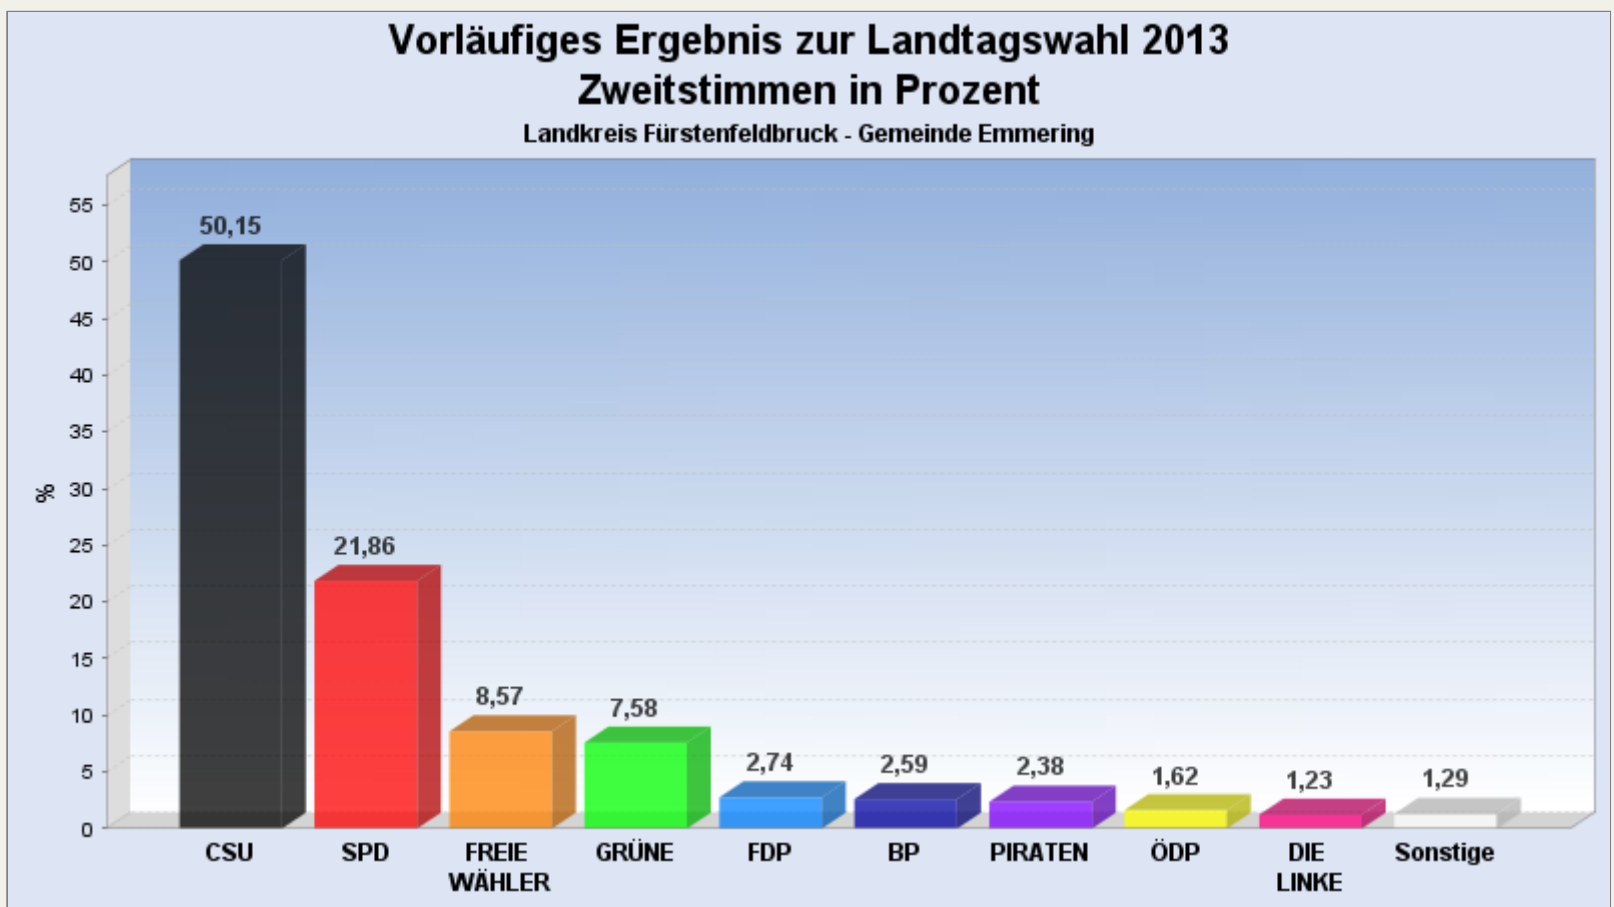

[Startseite:](#) Landtagswahl 2013 am 15.09.2013

Stimmbezirk:

Vorläufiges Ergebnis zur Landtagswahl 2013 am 15.09.2013  
Landkreis Fürstentfeldbruck - Gemeinde Emmering

Es wurden alle Stimmbezirke ausgewertet.

[Diagramm](#) [Wahlbeteiligung](#) [Wahlvorschlags- und Bewerberstimmen](#)

Erststimmen in %

[Seitenanfang](#)

Zweitstimmen in %

[Seitenanfang](#)

Wahlbeteiligung, Stimmzettel, Stimmen

<b>Wahlbeteiligung:</b>	70,24%
<b>Stimmberechtigte:</b>	4.805
<b>Wähler:</b>	3.375
<b>Ungültige Erststimmen:</b>	49
<b>Gültige Erststimmen:</b>	3.326
<b>Ungültige Zweitstimmen:</b>	49
<b>Gültige Zweitstimmen:</b>	3.326

[Seitenanfang](#)

Erststimmen nach Wahlvorschlag

WV-Nr	Partei	Erststimmen	Prozent
1	Bocklet, Reinhold (CSU)	1.465	44,05%
2	Sonnenholzner, Kathrin (SPD)	590	17,74%
3	Obermair, Gottfried (FREIE WÄHLER)	456	13,71%
4	Dr. Runge, Martin (GRÜNE)	330	9,92%
5	Dr. Wollenberg, Klaus (FDP)	140	4,21%
9	Träxler, Gisela (BP)	100	3,01%
12	Dr. Ströhle, Andreas (PIRATEN)	99	2,98%
7	Pfisterer, Tanja (ÖDP)	58	1,74%
6	Weichold, Jörn (DIE LINKE)	55	1,65%
8	Leicht, Horst (REP)	33	0,99%