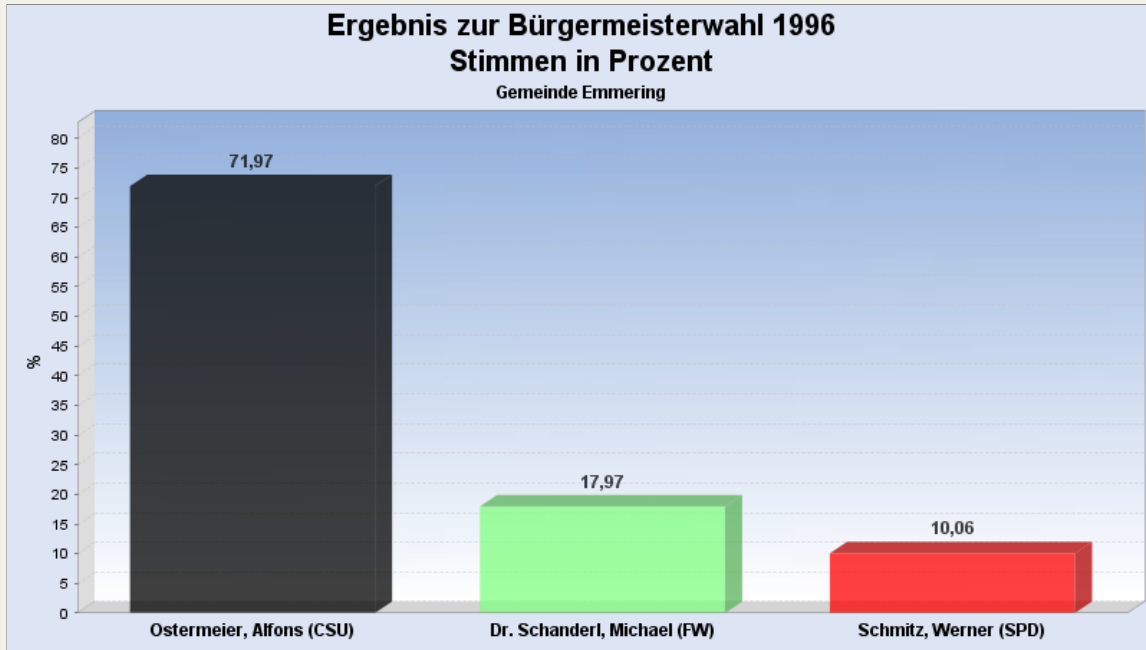

[Startseite:](#) Bürgermeisterwahl 1996 am 10.03.1996

Stimmbezirk:

Ergebnis zur Bürgermeisterwahl 1996 am 10.03.1996 Gemeinde Emmering

Es wurden alle Stimmbezirke ausgewertet.

[Diagramm](#) [Wahlbeteiligung](#) [Wahlvorschlags- und Bewerberstimmen](#)

Stimmen in %

[Seitenanfang](#)

Wahlbeteiligung, Stimmzettel, Stimmen

Wahlbeteiligung: 70,33%
Stimmberechtigte: 4.399
Wähler: 3.094

Ungültige Stimmzettel: 22
Gültige Stimmen: 3.072

[Seitenanfang](#)

Stimmen nach Wahlvorschlag

WV-Nr	Partei	Stimmen	Prozent
1	Ostermeier, Alfons (CSU)	2.211	71,97%
4	Dr. Schanderl, Michael (FW)	552	17,97%
2	Schmitz, Werner (SPD)	309	10,06%

Stand: 06.03.2018 12:33:42

[Seitenanfang](#)