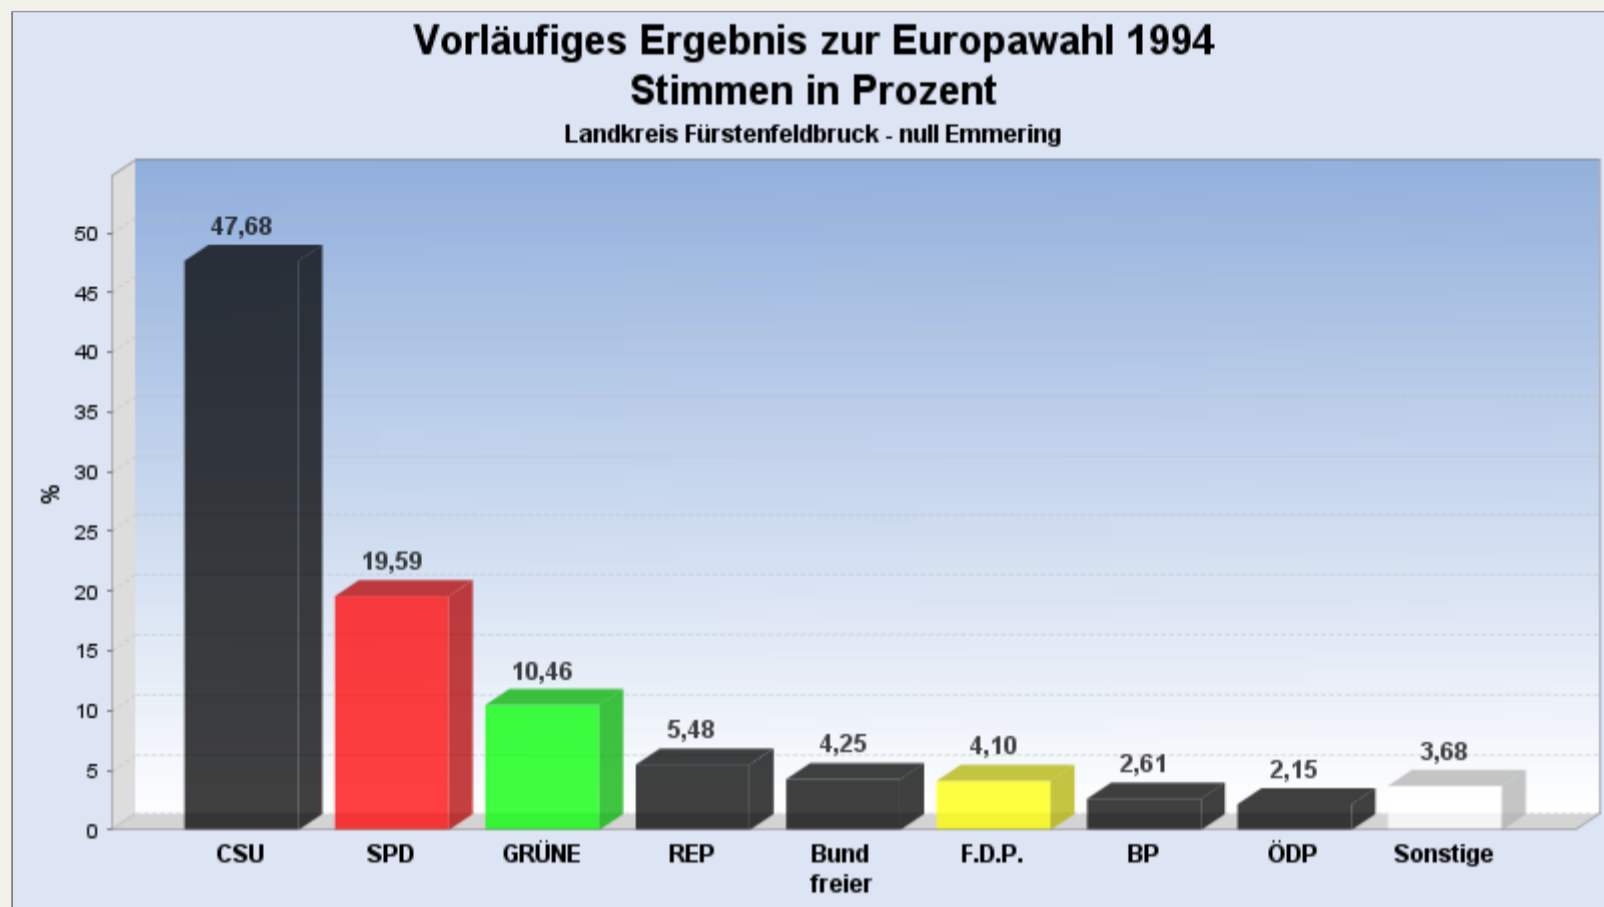

[Startseite:](#) Europawahl 1994 am 12.06.1994

Wahlbezirk:

Vorläufiges Ergebnis zur Europawahl 1994 am 12.06.1994 Landkreis Fürstentfeldbruck - null Emmering

Es wurden alle Wahlbezirke ausgewertet.

[Diagramm](#) [Wahlbeteiligung](#) [Wahlvorschlags- und Bewerberstimmen](#)

Stimmen in %

[Seitenanfang](#)

Wahlbeteiligung, Stimmzettel, Stimmen

Wahlbeteiligung: 59,04%
Wahlberechtigte: 4.460
Wähler: 2.633

Ungültige Stimmen: 24
Gültige Stimmen: 2.609

[Seitenanfang](#)

Stimmen nach Wahlvorschlag

WV-Nr	Partei	Stimmen	Prozent
1	CSU	1.244	47,68%
2	SPD	511	19,59%
4	GRÜNE	273	10,46%
3	REP	143	5,48%
13	Bund freier	111	4,25%
5	F.D.P.	107	4,10%
7	BP	68	2,61%
6	ÖDP	56	2,15%
12	APD	20	0,77%
15	GRAUE	18	0,69%
24	STATT PARTEI	16	0,61%
22	PDS	11	0,42%
20	PBC	9	0,34%
18	NPD	5	0,19%
16	NATURGESETZ	4	0,15%
8	CM	3	0,11%
21	PASS	3	0,11%
9	LIGA	2	0,08%
19	FORUM	2	0,08%
14	DSU	1	0,04%
17	UNREGIER	1	0,04%
23	Plattform	1	0,04%
10	Bürger	0	0,00%
11	BSA	0	0,00%