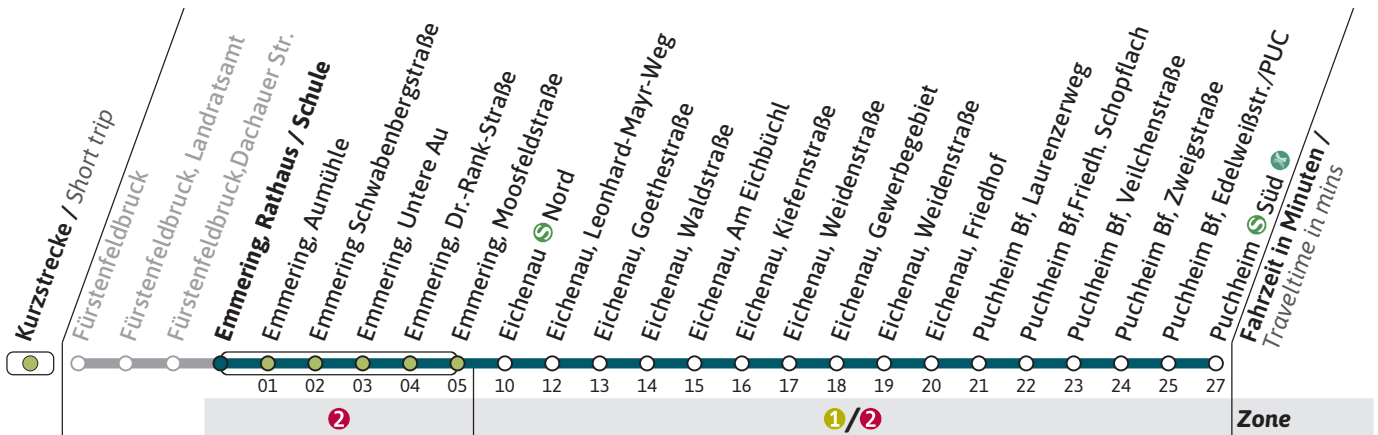

BUS

Haltestelle / Stop **Emmering, Rathaus / Schule** (Zone 2)

862

Richtung / Destination
Puchheim Süd

RegionalBus

Baustellenfahrplan + Ersatzfahrplan

	Montag - Freitag Monday - Friday	Samstag Saturday	Sonn- und Feiertag Sunday and public holiday
6			
7			
8			
9			
10			
11	42[●]		
12			
13			
14			
15	42[●]		
16			
17			
18			
19			
20			

● = nur an Schultagen / On school days only

Außerhalb der Betriebszeiten verkehrt der On-Demand-Service RufTaxi im MVV; Buchung über die MVV-App; Informationen unter www.mvv-muenchen.de/ruftaxi oder www.lra-ffb.de/mobilitaet-sicherheit/oeffentliche-mobilitaet/ruftaxi-linien

Live-Fahrplan und Infos zur Haltestelle
Real time and stop information

Gültig ab 06.06.2024 | Haltestellen-Nummer: 6360
Änderungen vorbehalten | mvv-muenchen.de

AmperBus GmbH
Tel.: 08141 / 5284130