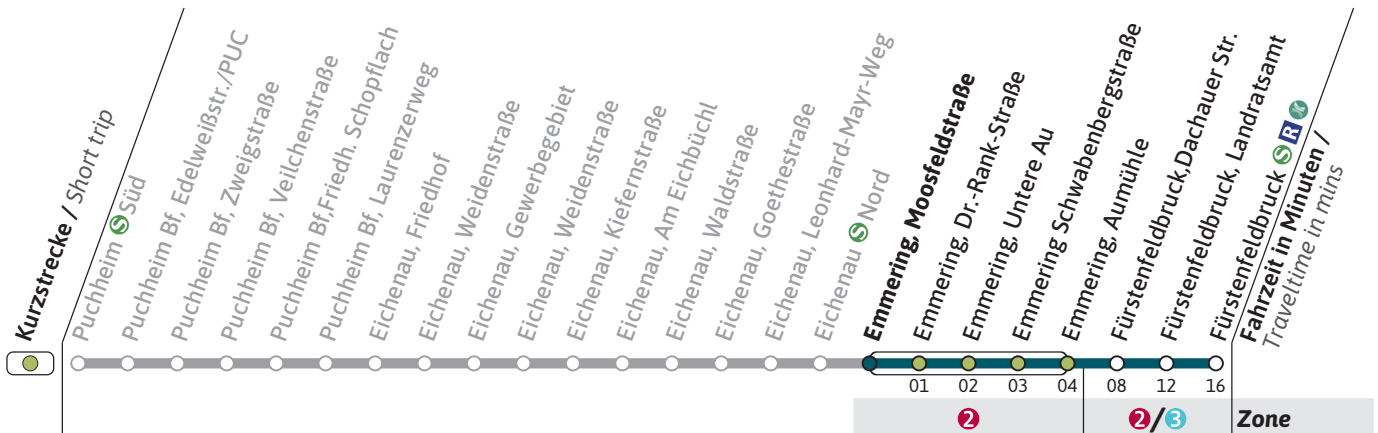

BUS

Haltestelle / Stop **Emmering, Moosfeldstraße** (Zone 2)

862

Richtung / Destination
Fürstenfeldbruck

RegionalBus

Baustellenfahrplan + Ersatzfahrplan

	Montag - Freitag Monday - Friday	Samstag Saturday	Sonn- und Feiertag Sunday and public holiday
6 00	30		
7 00	30		
8 00	30		50
9 00	30	30	50
10 00	30	10	50
11 00	30	30	50
12 00	30	10	50
13 00	30	30	50
14 00	30	10	50
15 00	30	30	50
16 00	30	10	50
17 00	30	30	50
18 00	30	10	50
19 00	30		
20 00	30		
21 00	30		
22 00	30		

Außerhalb der Betriebszeiten verkehrt der On-Demand-Service RufTaxi im MVV; Buchung über die MVV-App; Informationen unter www.mvv-muenchen.de/ruftaxi oder www.lra-ffb.de/mobilitaet-sicherheit/oeffentliche-mobilitaet/ruftaxi-linien

Live-Fahrplan und Infos zur Haltestelle
Real time and stop information

Gültig ab 06.06.2024 | Haltestellen-Nummer: 6365
Änderungen vorbehalten | mvv-muenchen.de

AmperBus GmbH
Tel.: 08141 / 5284130