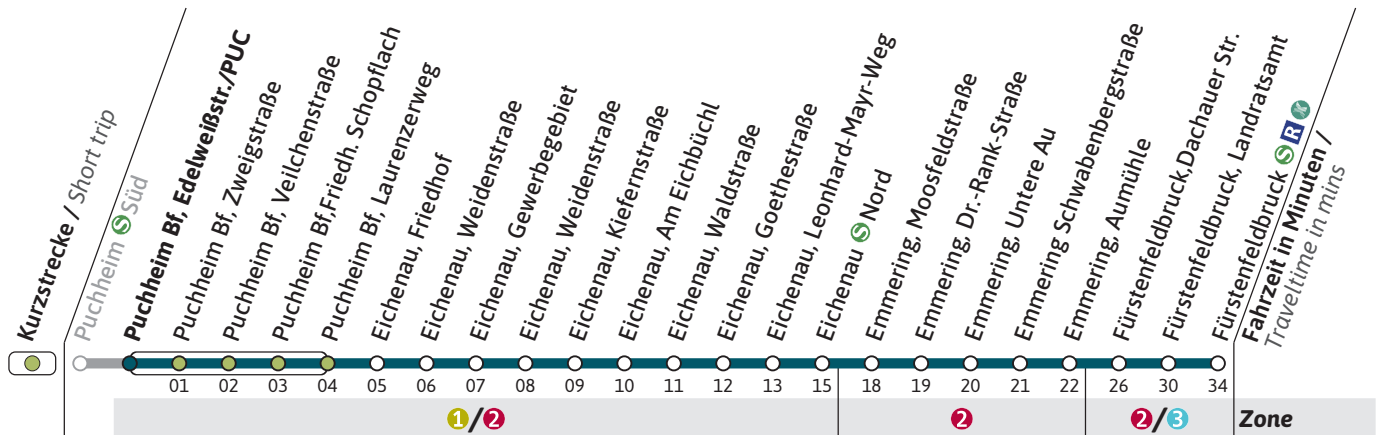

BUS

Haltestelle / Stop **Puchheim Bf, Edelweißstr./PUC** (Zone 1/2)

862

Richtung / Destination
Fürstenfeldbruck

RegionalBus

Baustellenfahrplan + Ersatzfahrplan

	Montag - Freitag Monday - Friday	Samstag Saturday	Sonn- und Feiertag Sunday and public holiday		
5	42				
6	12	42			
7	12	42			
8	12	42	32		
9	12	42	12	52	32
10	12	42	32		32
11	12	42	12	52	32
12	12	42	32		32
13	12	42	12	52	32
14	12	42	32		32
15	12	42	12	52	32
16	12	42	32		32
17	12	42	12	52	32
18	12	42	32		32
19	12	42			
20	12	42			
21	12	42			
22	12				

Außerhalb der Betriebszeiten verkehrt der On-Demand-Service RufTaxi im MVV; Buchung über die MVV-App; Informationen unter www.mvv-muenchen.de/ruftaxi oder www.lra-ffb.de/mobilitaet-sicherheit/oeffentliche-mobilitaet/ruftaxi-linien

Live-Fahrplan und Infos zur Haltestelle
Real time and stop information

Gültig ab 06.06.2024 | Haltestellen-Nummer: 6508
Änderungen vorbehalten | mvv-muenchen.de

Münchner Verkehrsverbund

AmperBus GmbH

AmperBus GmbH
Tel.: 08141 / 5284130