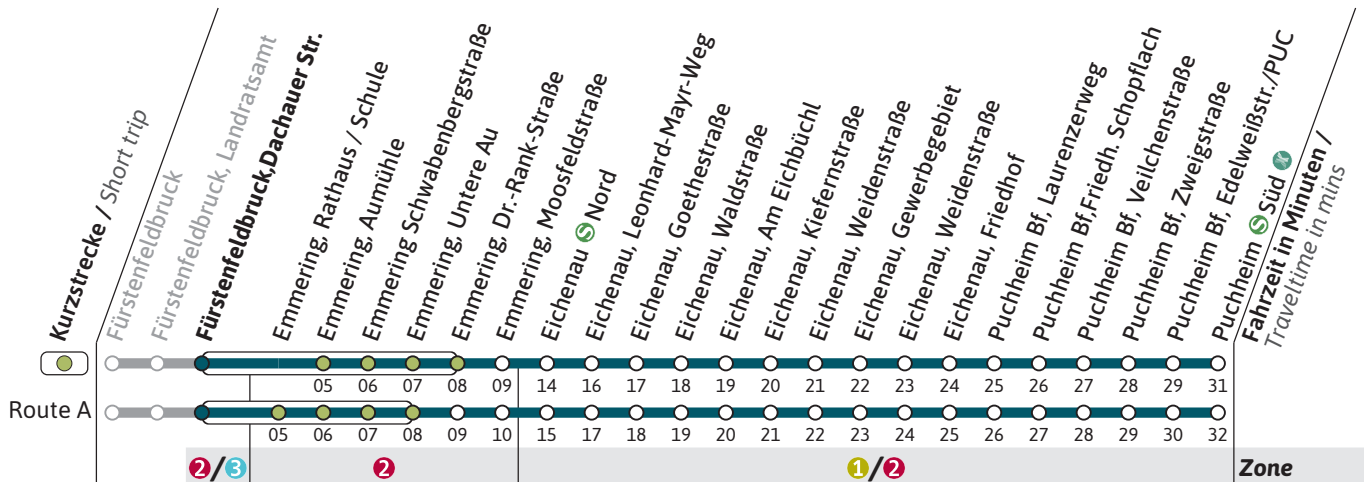

A = fährt Route A / serves Route A

● = nur an schulfreien Tagen / On school holidays only

■ = nur an Schultagen / On school days only

Außerhalb der Betriebszeiten verkehrt der On-Demand-Service RufTaxi im MVV; Buchung über die MVV-App; Informationen unter [www.mvv-muenchen.de/ruftaxi](http://www.mvv-muenchen.de/ruftaxi) oder [www.lra-ffb.de/mobilitaet-sicherheit/oeffentliche-mobilitaet/ruftaxi-linien](http://www.lra-ffb.de/mobilitaet-sicherheit/oeffentliche-mobilitaet/ruftaxi-linien)Live-Fahrplan und Infos zur Haltestelle  
Real time and stop informationGültig ab 06.06.2024 | Haltestellen-Nummer: 6258  
Änderungen vorbehalten | [mvv-muenchen.de](http://mvv-muenchen.de)

AmperBus GmbH

AmperBus GmbH  
Tel.: 08141 / 5284130

**BUS**

Haltestelle / Stop **Fürstenfeldbruck, Dachauer Str. (Zone 2/3)**

**862**

Richtung / Destination  
**Puchheim Süd**

RegionalBus

**Baustellenfahrplan + Ersatzfahrplan**