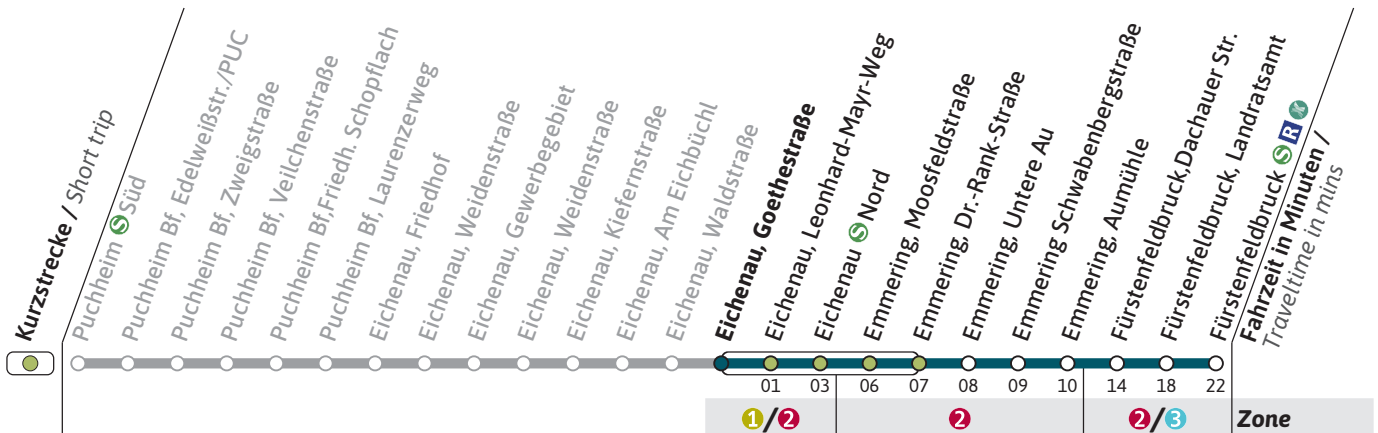

BUS

Haltestelle / Stop **Eichenau, Goethestraße** (Zone 1/2)

862

Richtung / Destination
Fürstenfeldbruck

RegionalBus

Baustellenfahrplan + Ersatzfahrplan

	Montag - Freitag Monday - Friday	Samstag Saturday	Sonn- und Feiertag Sunday and public holiday
5	54		
6	24	54	
7	24	54	
8	24	54	44
9	24	54	24
10	24	54	04
11	24	54	44
12	24	54	04
13	24	54	24
14	24	54	04
15	24	54	24
16	24	54	04
17	24	54	24
18	24	54	04
19	24	54	
20	24	54	
21	24	54	
22	24		

Außerhalb der Betriebszeiten verkehrt der On-Demand-Service RufTaxi im MVV; Buchung über die MVV-App; Informationen unter www.mvv-muenchen.de/ruftaxi oder www.lra-ffb.de/mobilitaet-sicherheit/oeffentliche-mobilitaet/ruftaxi-linien

Live-Fahrplan und Infos zur Haltestelle
Real time and stop information

Gültig ab 06.06.2024 | Haltestellen-Nummer: 6675
Änderungen vorbehalten | mvv-muenchen.de

AmperBus GmbH
Tel.: 08141 / 5284130