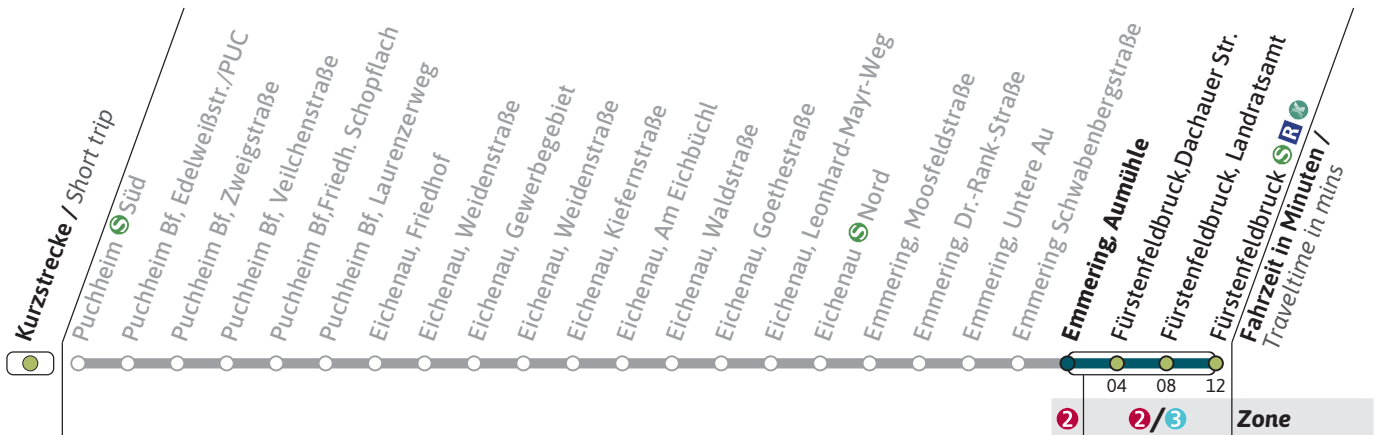

BUS

Haltestelle / Stop **Emmering, Aumühle (Zone 2)**

862

Richtung / Destination
Fürstenfeldbruck

RegionalBus

Baustellenfahrplan + Ersatzfahrplan

🕒	Montag - Freitag Monday - Friday	Samstag Saturday	Sonn- und Feiertag Sunday and public holiday
6	04 34		
7	04 34		
8	04 34		54 54
9	04 34	34	54
10	04 34	14 54	54
11	04 34	34	54
12	04 34	14 54	54
13	04 34	34	54
14	04 34	14 54	54
15	04 34	34	54
16	04 34	14 54	54
17	04 34	34	54
18	04 34	14 54	54
19	04 34		
20	04 34		
21	04 34		
22	04 34		

Außerhalb der Betriebszeiten verkehrt der On-Demand-Service RufTaxi im MVV; Buchung über die MVV-App; Informationen unter www.mvv-muenchen.de/ruftaxi oder www.lra-ffb.de/mobilitaet-sicherheit/oeffentliche-mobilitaet/ruftaxi-linien

Live-Fahrplan und Infos zur Haltestelle
Real time and stop information

Gültig ab 06.06.2024 | Haltestellen-Nummer: 6367
Änderungen vorbehalten | mvv-muenchen.de

AmperBus GmbH
Tel.: 08141 / 5284130