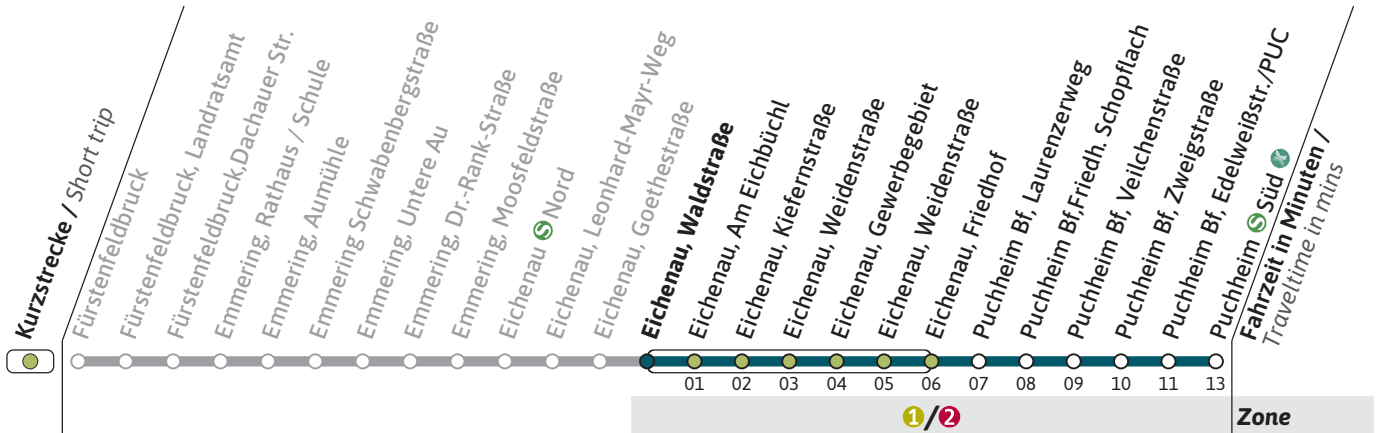

BUS

Haltestelle / Stop **Eichenau, Waldstraße** (Zone 1/2)

862

Richtung / Destination
Puchheim Süd

RegionalBus

Baustellenfahrplan + Ersatzfahrplan

	Montag - Freitag Monday - Friday	Samstag Saturday	Sonn- und Feiertag Sunday and public holiday
5	56		
6	26 56		
7	26 56		
8	26 56	16 56	16
9	26 56	36	16
10	26 56	16 56	16
11	26 56[■] 56[●]	36	16
12	26 56	16 56	16
13	26 56	36	16
14	26 56	16 56	16
15	26 56[■] 56[●]	36	16
16	26 56	16 56	16
17	26 56	36	16
18	26 56	16	16
19	26 56		
20	26 56		
21	26 56		
22	26		

● = nur an schulfreien Tagen / On school holidays only

■ = nur an Schultagen / On school days only

Außerhalb der Betriebszeiten verkehrt der On-Demand-Service RufTaxi im MVV; Buchung über die MVV-App; Informationen unter www.mvv-muenchen.de/ruftaxi oder www.lra-ffb.de/mobilitaet-sicherheit/oeffentliche-mobilitaet/ruftaxi-linien

Live-Fahrplan und Infos zur Haltestelle
Real time and stop information

Gültig ab 06.06.2024 | Haltestellen-Nummer: 6199
Änderungen vorbehalten | mvv-muenchen.de

AmperBus GmbH

AmperBus GmbH
Tel.: 08141 / 5284130