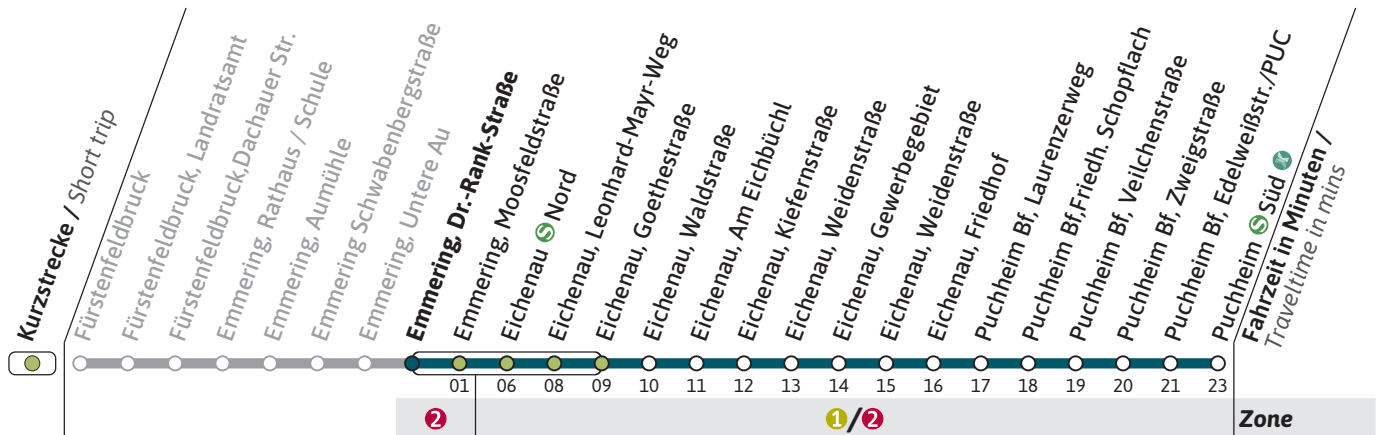

BUS

Haltestelle / Stop **Emmering, Dr.-Rank-Straße (Zone 2)**

862

Richtung / Destination
Puchheim Süd

RegionalBus

Baustellenfahrplan + Ersatzfahrplan

🕒	Montag - Freitag Monday - Friday	Samstag Saturday	Sonn- und Feiertag Sunday and public holiday
5	46		
6	16 46		
7	16 46		
8	16 46	06 46	06
9	16 46	26	06
10	16 46	06 46	06
11	16 46[■] 46[●]	26	06
12	16 46	06 46	06
13	16 46	26	06
14	16 46	06 46	06
15	16 46[■] 46[●]	26	06
16	16 46	06 46	06
17	16 46	26	06
18	16 46	06	06
19	16 46		
20	16 46		
21	16 46		
22	16		

● = nur an schulfreien Tagen / On school holidays only

■ = nur an Schultagen / On school days only

Außerhalb der Betriebszeiten verkehrt der On-Demand-Service RufTaxi im MVV; Buchung über die MVV-App; Informationen unter www.mvv-muenchen.de/ruftaxi oder www.lra-ffb.de/mobilitaet-sicherheit/oeffentliche-mobilitaet/ruftaxi-linien

Live-Fahrplan und Infos zur Haltestelle
Real time and stop information

Gültig ab 06.06.2024 | Haltestellen-Nummer: 6364
Änderungen vorbehalten | mvv-muenchen.de

AmperBus GmbH

AmperBus GmbH
Tel.: 08141 / 5284130