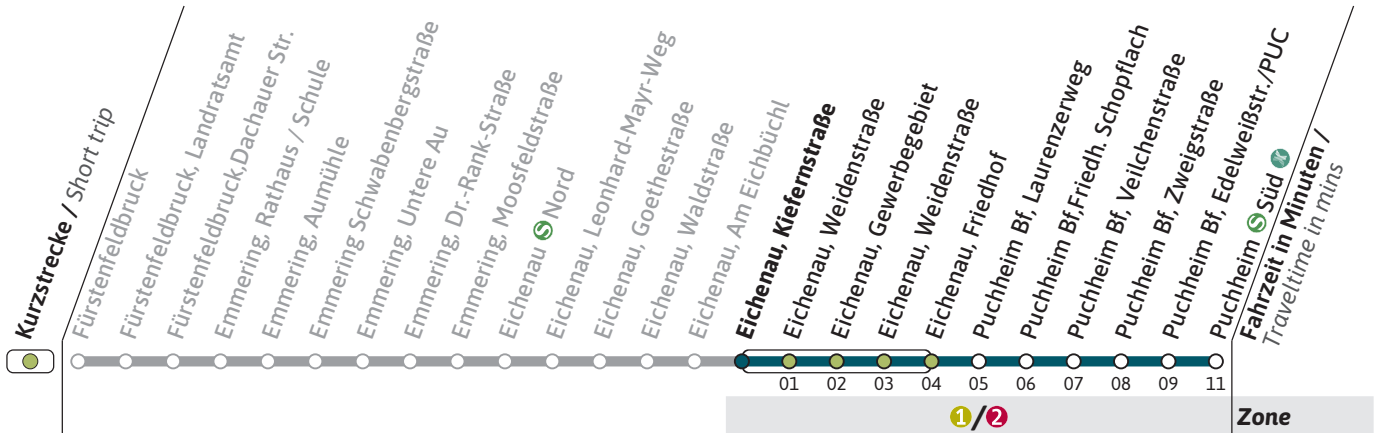

BUS

Haltestelle / Stop **Eichenau, Kiefernstraße** (Zone 1/2)

862

Richtung / Destination
Puchheim Süd

RegionalBus

Baustellenfahrplan + Ersatzfahrplan

	Montag - Freitag Monday - Friday	Samstag Saturday	Sonn- und Feiertag Sunday and public holiday
5	58		
6	28 58		
7	28 58		
8	28 58	18 58	18
9	28 58	38	18
10	28 58	18 58	18
11	28 58[■] 58[●]	38	18
12	28 58	18 58	18
13	28 58	38	18
14	28 58	18 58	18
15	28 58[■] 58[●]	38	18
16	28 58	18 58	18
17	28 58	38	18
18	28 58	18	18
19	28 58		
20	28 58		
21	28 58		
22	28		

● = nur an schulfreien Tagen / On school holidays only

■ = nur an Schultagen / On school days only

Außerhalb der Betriebszeiten verkehrt der On-Demand-Service RufTaxi im MVV; Buchung über die MVV-App; Informationen unter www.mvv-muenchen.de/ruftaxi oder www.lra-ffb.de/mobilitaet-sicherheit/oeffentliche-mobilitaet/ruftaxi-linien

Live-Fahrplan und Infos zur Haltestelle
Real time and stop information

Gültig ab 06.06.2024 | Haltestellen-Nummer: 6198
Änderungen vorbehalten | mvv-muenchen.de

AmperBus GmbH

AmperBus GmbH
Tel.: 08141 / 5284130