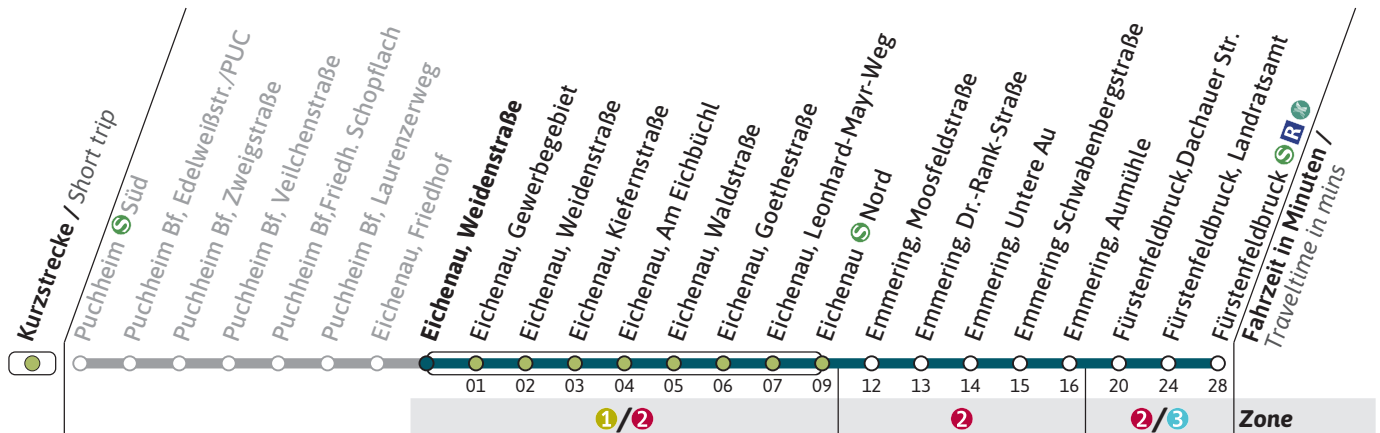

BUS

Haltestelle / Stop **Eichenau, Weidenstraße** (Zone 1/2)

862

Richtung / Destination
Fürstenfeldbruck

RegionalBus

Baustellenfahrplan + Ersatzfahrplan

	Montag - Freitag Monday - Friday	Samstag Saturday	Sonn- und Feiertag Sunday and public holiday
5	48		
6	18	48	
7	18	48	
8	18	48	38
9	18	48	18 58
10	18	48	38
11	18	48	18 58
12	18	48	38
13	18	48	18 58
14	18	48	38
15	18	48	18 58
16	18	48	38
17	18	48	18 58
18	18	48	38
19	18	48	
20	18	48	
21	18	48	
22	18		

Außerhalb der Betriebszeiten verkehrt der On-Demand-Service RufTaxi im MVV; Buchung über die MVV-App; Informationen unter www.mvv-muenchen.de/ruftaxi oder www.lra-ffb.de/mobilitaet-sicherheit/oeffentliche-mobilitaet/ruftaxi-linien

Live-Fahrplan und Infos zur Haltestelle
Real time and stop information

Gültig ab 06.06.2024 | Haltestellen-Nummer: 6196
Änderungen vorbehalten | mvv-muenchen.de

AmperBus GmbH

AmperBus GmbH
Tel.: 08141 / 5284130