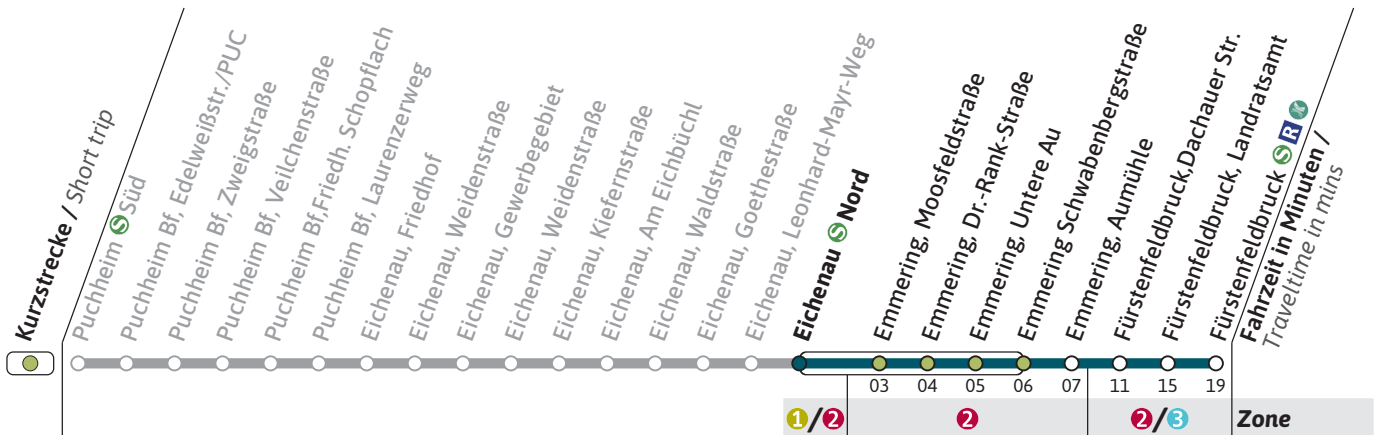

BUS

Haltestelle / Stop **Eichenau S Nord** (Zone 1/2)

862

Richtung / Destination
Fürstenfeldbruck S R

RegionalBus

Baustellenfahrplan + Ersatzfahrplan

	Montag - Freitag Monday - Friday	Samstag Saturday	Sonn- und Feiertag Sunday and public holiday	
5	57			
6	27	57		
7	27	57		
8	27	57	47	
9	27	57	27	
10	27	57	07	47
11	27	57	27	47
12	27	57	07	47
13	27	57	27	47
14	27	57	07	47
15	27	57	27	47
16	27	57	07	47
17	27	57	27	47
18	27	57	07	47
19	27	57		
20	27	57		
21	27	57		
22	27			

Außerhalb der Betriebszeiten verkehrt der On-Demand-Service RufTaxi im MVV; Buchung über die MVV-App; Informationen unter www.mvv-muenchen.de/ruftaxi oder www.lra-ffb.de/mobilitaet-sicherheit/oeffentliche-mobilitaet/ruftaxi-linien

Live-Fahrplan und Infos zur Haltestelle
Real time and stop information

Gültig ab 06.06.2024 | Haltestellen-Nummer: 6181
Änderungen vorbehalten | mvv-muenchen.de

AmperBus GmbH
Tel.: 08141 / 5284130