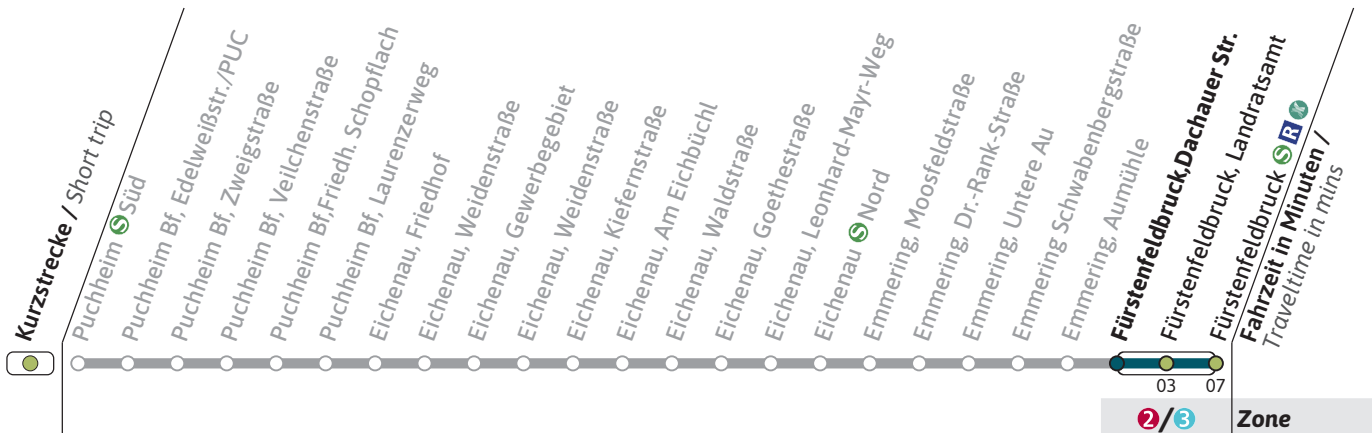

BUS

Haltestelle / Stop **Fürstenfeldbruck, Dachauer Str.** (Zone **2/3**)

862

Richtung / Destination
Fürstenfeldbruck

RegionalBus

Baustellenfahrplan + Ersatzfahrplan

	Montag - Freitag Monday - Friday	Samstag Saturday	Sonn- und Feiertag Sunday and public holiday
6	09 39		
7	09 39		
8	09 39		57
9	09 39	37	57
10	09 39	17 57	57
11	09 39	37	57
12	09 39	17 57	57
13	09 39	37	57
14	09 39	17 57	57
15	09 39	37	57
16	09 39	17 57	57
17	09 39	37	57
18	09 39	17 57	57
19	09 39		
20	09 39		
21	09 39		
22	09 39		

Außerhalb der Betriebszeiten verkehrt der On-Demand-Service RufTaxi im MVV; Buchung über die MVV-App; Informationen unter www.mvv-muenchen.de/ruftaxi oder www.lra-ffb.de/mobilitaet-sicherheit/oeffentliche-mobilitaet/ruftaxi-linien

Live-Fahrplan und Infos zur Haltestelle
Real time and stop information

Gültig ab 06.06.2024 | Haltestellen-Nummer: 6349
Änderungen vorbehalten | mvv-muenchen.de

AmperBus GmbH
Tel.: 08141 / 5284130