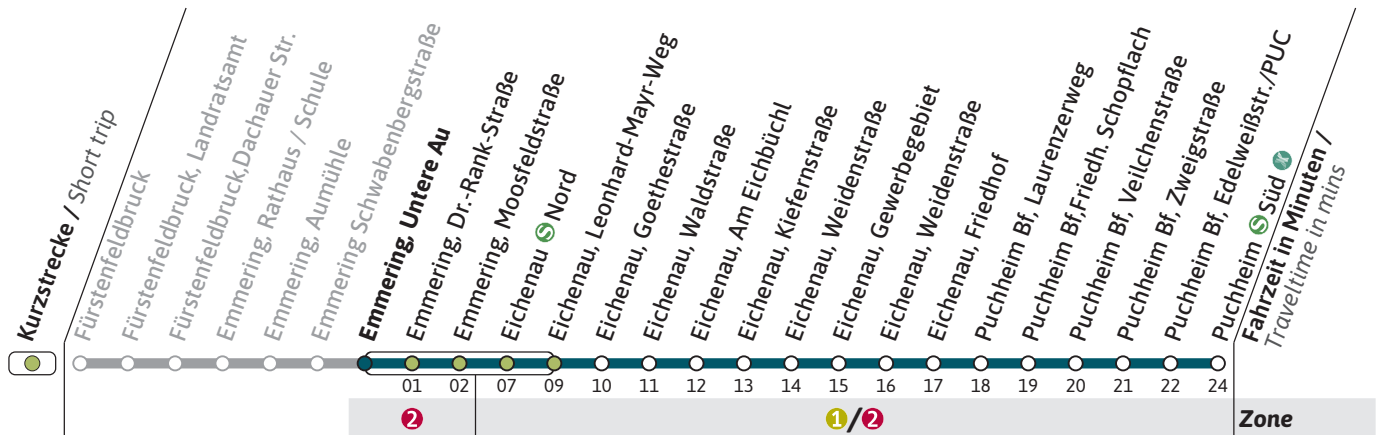

BUS

Haltestelle / Stop **Emmering, Untere Au (Zone 2)**

862

Richtung / Destination
Puchheim Süd

RegionalBus

Baustellenfahrplan + Ersatzfahrplan

🕒	Montag - Freitag Monday - Friday	Samstag Saturday	Sonn- und Feiertag Sunday and public holiday
5	45		
6	15 45		
7	15 45		
8	15 45	05 45	05
9	15 45	25	05
10	15 45	05 45	05
11	15 45[■] 45[●]	25	05
12	15 45	05 45	05
13	15 45	25	05
14	15 45	05 45	05
15	15 45[■] 45[●]	25	05
16	15 45	05 45	05
17	15 45	25	05
18	15 45	05	05
19	15 45		
20	15 45		
21	15 45		
22	15		

● = nur an schulfreien Tagen / On school holidays only

■ = nur an Schultagen / On school days only

Außerhalb der Betriebszeiten verkehrt der On-Demand-Service RufTaxi im MVV; Buchung über die MVV-App; Informationen unter www.mvv-muenchen.de/ruftaxi oder www.lra-ffb.de/mobilitaet-sicherheit/oeffentliche-mobilitaet/ruftaxi-linien

Live-Fahrplan und Infos zur Haltestelle
Real time and stop information

Gültig ab 06.06.2024 | Haltestellen-Nummer: 6537
Änderungen vorbehalten | mvv-muenchen.de

AmperBus GmbH

AmperBus GmbH
Tel.: 08141 / 5284130