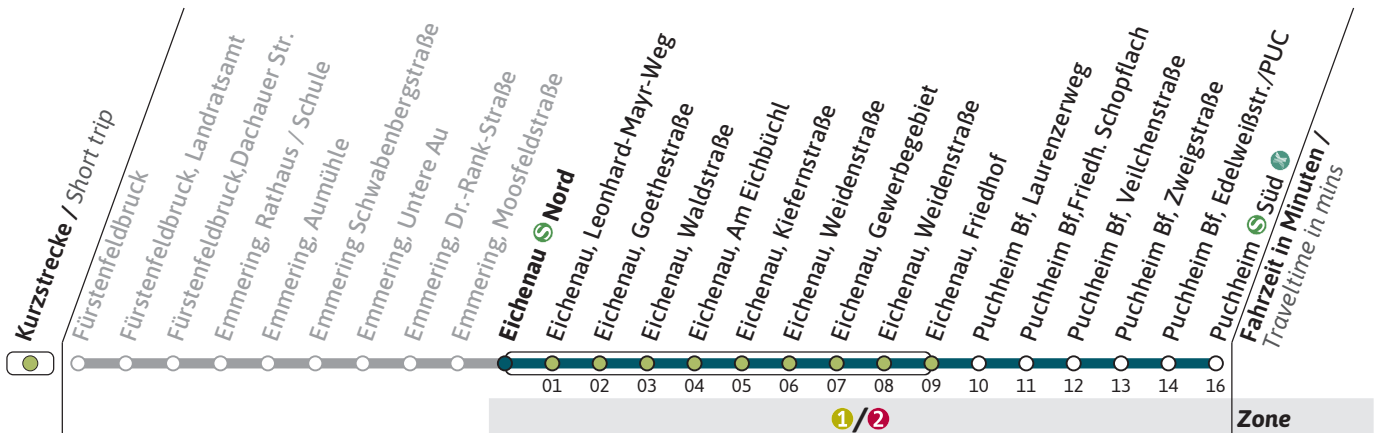

BUS

Haltestelle / Stop **Eichenau S Nord** (Zone 1/2)

862

Richtung / Destination
Puchheim S Süd

RegionalBus

Baustellenfahrplan + Ersatzfahrplan

	Montag - Freitag Monday - Friday	Samstag Saturday	Sonn- und Feiertag Sunday and public holiday
5	53		
6	23 53		
7	23 53		
8	23 53	13 53	13
9	23 53	33	13
10	23 53	13 53	13
11	23 53[■] 53[●]	33	13
12	23 53	13 53	13
13	23 53	33	13
14	23 53	13 53	13
15	23 53[■] 53[●]	33	13
16	23 53	13 53	13
17	23 53	33	13
18	23 53	13	13
19	23 53		
20	23 53		
21	23 53		
22	23		

● = nur an schulfreien Tagen / On school holidays only

■ = nur an Schultagen / On school days only

Außerhalb der Betriebszeiten verkehrt der On-Demand-Service RufTaxi im MVV; Buchung über die MVV-App; Informationen unter www.mvv-muenchen.de/ruftaxi oder www.lra-ffb.de/mobilitaet-sicherheit/oeffentliche-mobilitaet/ruftaxi-linien

Live-Fahrplan und Infos zur Haltestelle
Real time and stop information

Gültig ab 06.06.2024 | Haltestellen-Nummer: 6181
Änderungen vorbehalten | mvv-muenchen.de

AmperBus GmbH

AmperBus GmbH
Tel.: 08141 / 5284130