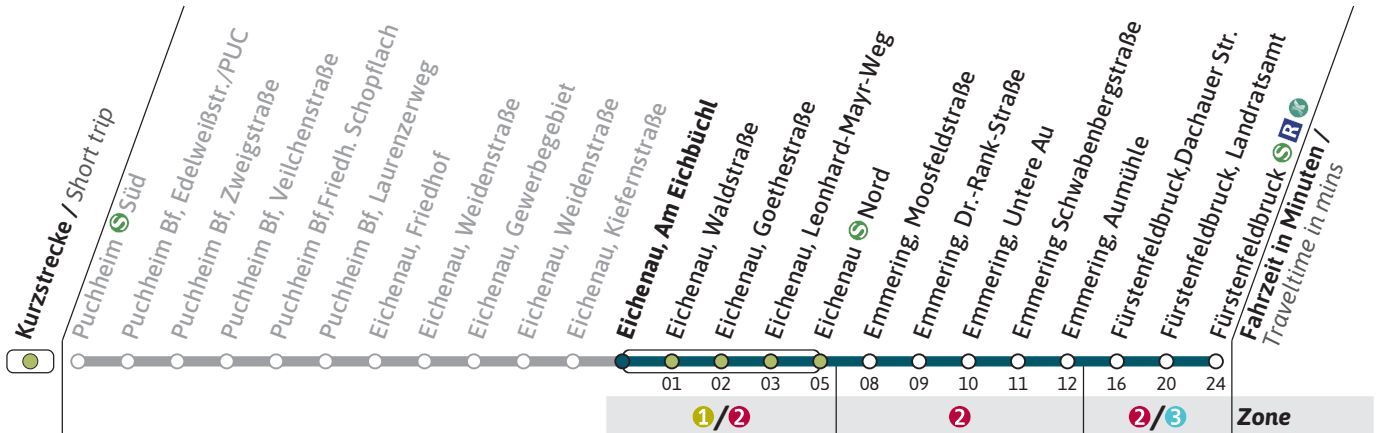

BUS

Haltestelle / Stop **Eichenau, Am Eichbüchl** (Zone 1/2)

862

Richtung / Destination
Fürstenfeldbruck

RegionalBus

Baustellenfahrplan + Ersatzfahrplan

	Montag - Freitag Monday - Friday	Samstag Saturday	Sonn- und Feiertag Sunday and public holiday
5	52		
6	22	52	
7	22	52	
8	22	52	42
9	22	52	22
10	22	52	02 42
11	22	52	22
12	22	52	02 42
13	22	52	22
14	22	52	02 42
15	22	52	22
16	22	52	02 42
17	22	52	22
18	22	52	02 42
19	22	52	
20	22	52	
21	22	52	
22	22		

Außerhalb der Betriebszeiten verkehrt der On-Demand-Service RufTaxi im MVV; Buchung über die MVV-App; Informationen unter www.mvv-muenchen.de/ruftaxi oder www.lra-ffb.de/mobilitaet-sicherheit/oeffentliche-mobilitaet/ruftaxi-linien

Live-Fahrplan und Infos zur Haltestelle
Real time and stop information

Gültig ab 06.06.2024 | Haltestellen-Nummer: 6195
Änderungen vorbehalten | mvv-muenchen.de

AmperBus GmbH
Tel.: 08141 / 5284130