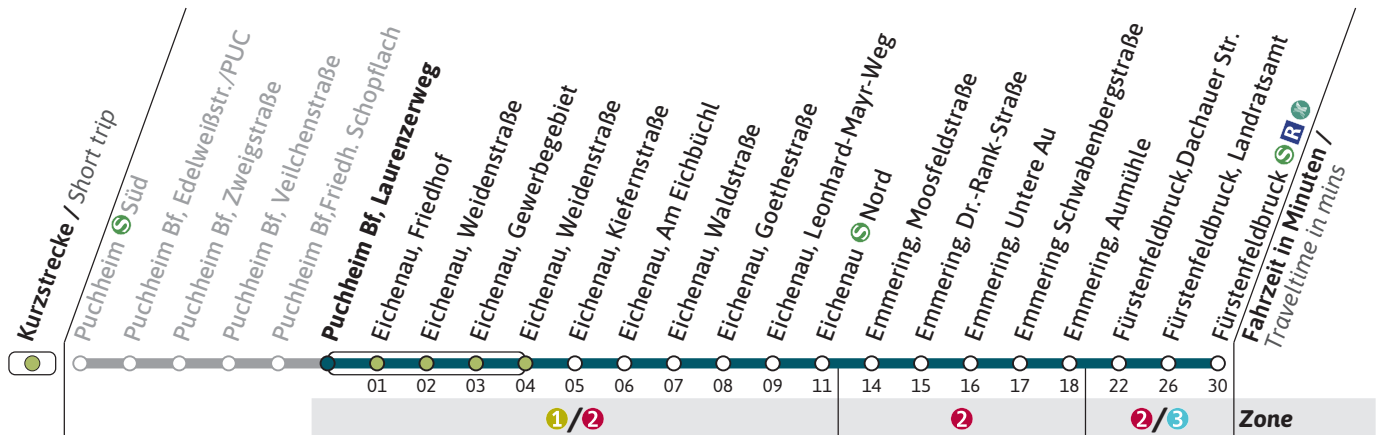

BUS

Haltestelle / Stop **Puchheim Bf, Laurenzerweg** (Zone 1/2)

862

Richtung / Destination
Fürstenfeldbruck

RegionalBus

Baustellenfahrplan + Ersatzfahrplan

	Montag - Freitag Monday - Friday	Samstag Saturday	Sonn- und Feiertag Sunday and public holiday
5	46		
6	16	46	
7	16	46	
8	16	46	36
9	16	46	16 56 36
10	16	46	36 36
11	16	46	16 56 36
12	16	46	36 36
13	16	46	16 56 36
14	16	46	36 36
15	16	46	16 56 36
16	16	46	36 36
17	16	46	16 56 36
18	16	46	36 36
19	16	46	
20	16	46	
21	16	46	
22	16		

Außerhalb der Betriebszeiten verkehrt der On-Demand-Service RufTaxi im MVV; Buchung über die MVV-App; Informationen unter www.mvv-muenchen.de/ruftaxi oder www.lra-ffb.de/mobilitaet-sicherheit/oeffentliche-mobilitaet/ruftaxi-linien

Live-Fahrplan und Infos zur Haltestelle
Real time and stop information

Gültig ab 06.06.2024 | Haltestellen-Nummer: 6512
Änderungen vorbehalten | mvv-muenchen.de

Münchner Verkehrsverbund

AmperBus GmbH

AmperBus GmbH
Tel.: 08141 / 5284130