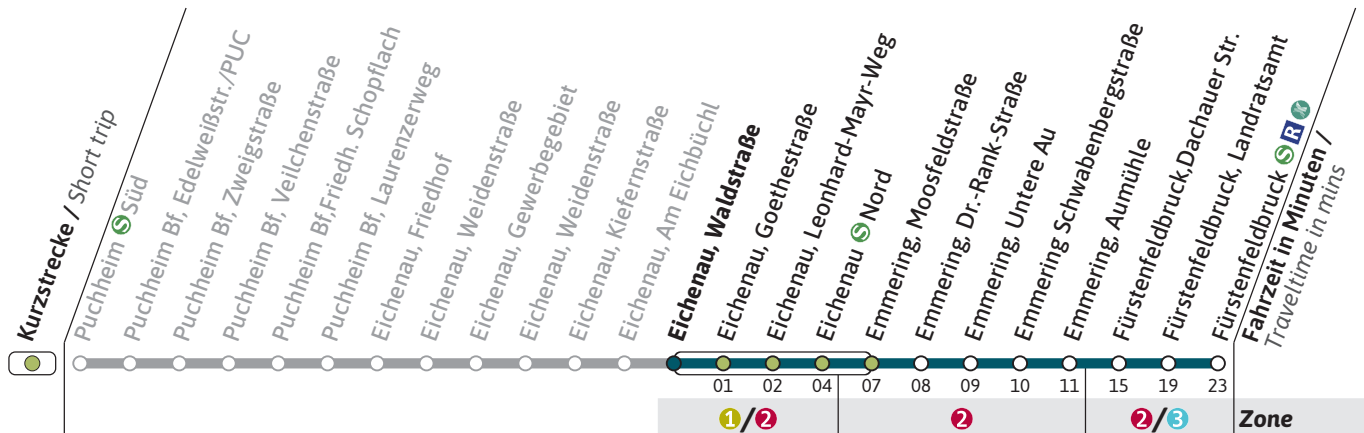

BUS

Haltestelle / Stop **Eichenau, Waldstraße** (Zone 1/2)

862

Richtung / Destination
Fürstenfeldbruck

RegionalBus

Baustellenfahrplan + Ersatzfahrplan

	Montag - Freitag Monday - Friday	Samstag Saturday	Sonn- und Feiertag Sunday and public holiday
5	53		
6	23	53	
7	23	53	
8	23	53	43
9	23	53	23
10	23	53	03
11	23	53	23
12	23	53	03
13	23	53	23
14	23	53	03
15	23	53	23
16	23	53	03
17	23	53	23
18	23	53	03
19	23	53	
20	23	53	
21	23	53	
22	23		

Außerhalb der Betriebszeiten verkehrt der On-Demand-Service RufTaxi im MVV; Buchung über die MVV-App; Informationen unter www.mvv-muenchen.de/ruftaxi oder www.lra-ffb.de/mobilitaet-sicherheit/oeffentliche-mobilitaet/ruftaxi-linien

Live-Fahrplan und Infos zur Haltestelle
Real time and stop information

Gültig ab 06.06.2024 | Haltestellen-Nummer: 6199
Änderungen vorbehalten | mvv-muenchen.de

AmperBus GmbH
Tel.: 08141 / 5284130