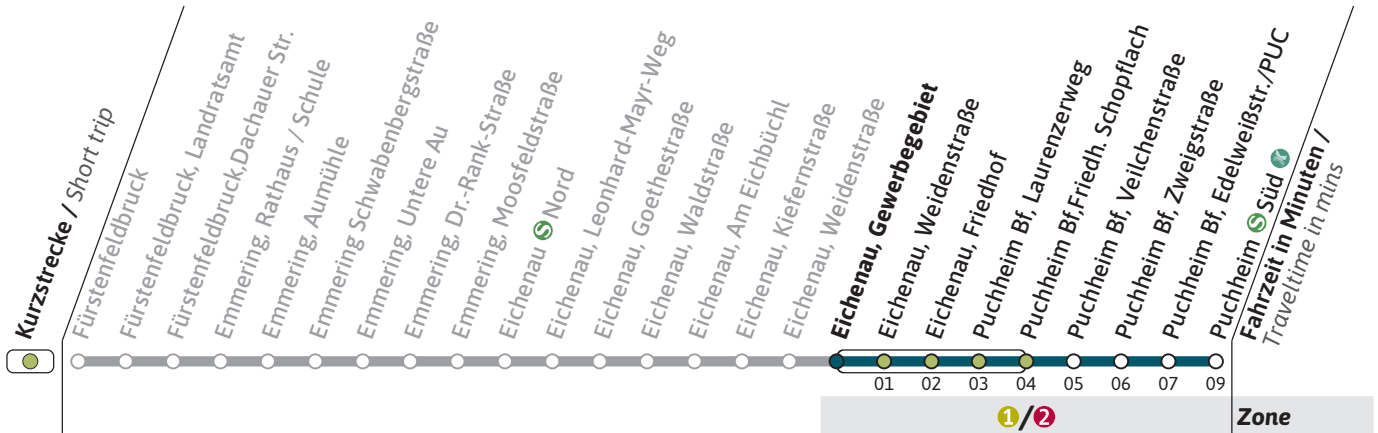

BUS

Haltestelle / Stop **Eichenau, Gewerbegebiet** (Zone 1/2)

862

Richtung / Destination
Puchheim Süd

RegionalBus

Baustellenfahrplan + Ersatzfahrplan

	Montag - Freitag Monday - Friday	Samstag Saturday	Sonn- und Feiertag Sunday and public holiday
6	00 30		
7	00 30		
8	00 30	20	20
9	00 30	00 40	20
10	00 30	20	20
11	00 30	00 40	20
12	00[■] 00[●] 30	20	20
13	00 30	00 40	20
14	00 30	20	20
15	00 30	00 40	20
16	00[■] 00[●] 30	20	20
17	00 30	00 40	20
18	00 30	20	20
19	00 30		
20	00 30		
21	00 30		
22	00 30		

● = nur an schulfreien Tagen / On school holidays only

■ = nur an Schultagen / On school days only

Außerhalb der Betriebszeiten verkehrt der On-Demand-Service RuffTaxi im MVV; Buchung über die MVV-App; Informationen unter www.mvv-muenchen.de/rufftaxi oder www.lra-ffb.de/mobilitaet-sicherheit/oeffentliche-mobilitaet/rufftaxi-linien

Live-Fahrplan und Infos zur Haltestelle
Real time and stop information

Gültig ab 06.06.2024 | Haltestellen-Nummer: 6191
Änderungen vorbehalten | mvv-muenchen.de

AmperBus GmbH

AmperBus GmbH
Tel.: 08141 / 5284130