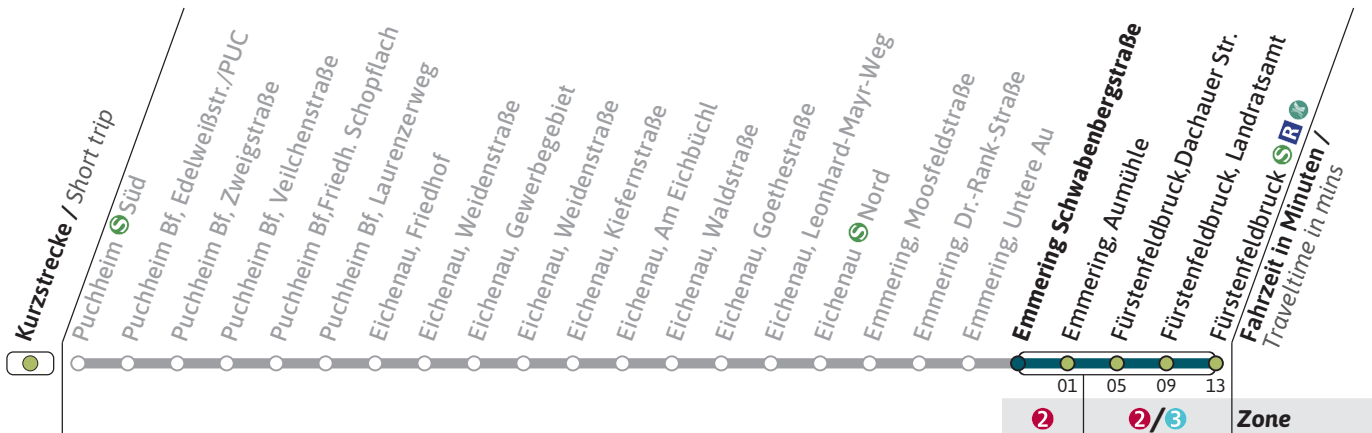

BUS

Haltestelle / Stop **Emmering Schwabenbergstraße (Zone 2)**

862

Richtung / Destination
Fürstenfeldbruck

RegionalBus

Baustellenfahrplan + Ersatzfahrplan

	Montag - Freitag Monday - Friday	Samstag Saturday	Sonn- und Feiertag Sunday and public holiday
6	03 33		
7	03 33		
8	03 33		53
9	03 33	33	53
10	03 33	13 53	53
11	03 33	33	53
12	03 33	13 53	53
13	03 33	33	53
14	03 33	13 53	53
15	03 33	33	53
16	03 33	13 53	53
17	03 33	33	53
18	03 33	13 53	53
19	03 33		
20	03 33		
21	03 33		
22	03 33		

Außerhalb der Betriebszeiten verkehrt der On-Demand-Service RufTaxi im MVV; Buchung über die MVV-App; Informationen unter www.mvv-muenchen.de/ruftaxi oder www.lra-ffb.de/mobilitaet-sicherheit/oeffentliche-mobilitaet/ruftaxi-linien

Live-Fahrplan und Infos zur Haltestelle
Real time and stop information

Gültig ab 06.06.2024 | Haltestellen-Nummer: 6363
Änderungen vorbehalten | mvv-muenchen.de

AmperBus GmbH
Tel.: 08141 / 5284130