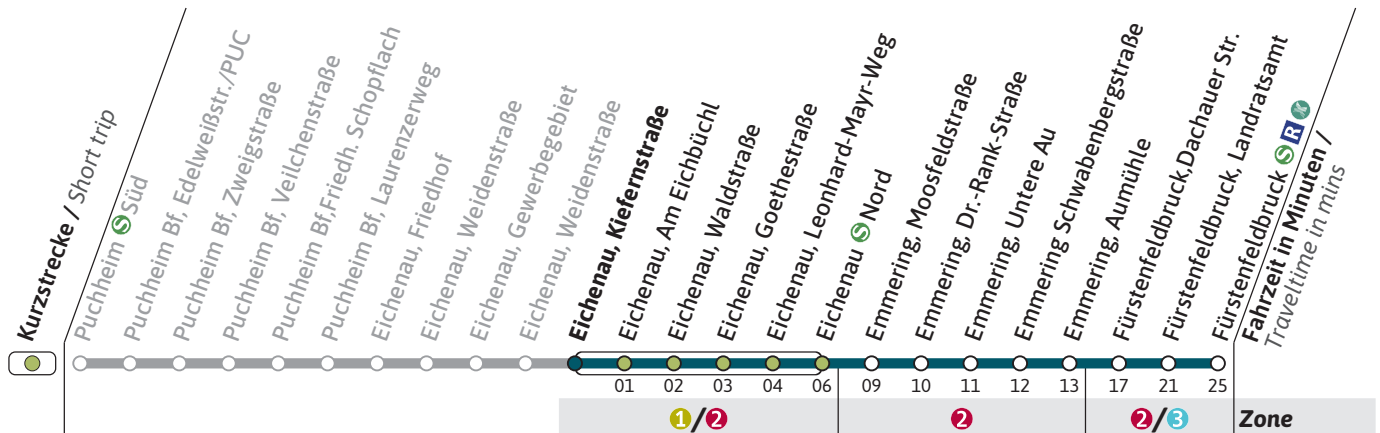

BUS

Haltestelle / Stop **Eichenau, Kiefernstraße** (Zone 1/2)

862

Richtung / Destination
Fürstenfeldbruck

RegionalBus

Baustellenfahrplan + Ersatzfahrplan

	Montag - Freitag Monday - Friday	Samstag Saturday	Sonn- und Feiertag Sunday and public holiday
5	51		
6	21 51		
7	21 51		
8	21 51	41	41
9	21 51	21	41
10	21 51	01 41	41
11	21 51	21	41
12	21 51	01 41	41
13	21 51	21	41
14	21 51	01 41	41
15	21 51	21	41
16	21 51	01 41	41
17	21 51	21	41
18	21 51	01 41	41
19	21 51		
20	21 51		
21	21 51		
22	21		

Außerhalb der Betriebszeiten verkehrt der On-Demand-Service RufTaxi im MVV; Buchung über die MVV-App; Informationen unter www.mvv-muenchen.de/ruftaxi oder www.lra-ffb.de/mobilitaet-sicherheit/oeffentliche-mobilitaet/ruftaxi-linien

Live-Fahrplan und Infos zur Haltestelle
Real time and stop information

Gültig ab 06.06.2024 | Haltestellen-Nummer: 6198
Änderungen vorbehalten | mvv-muenchen.de

AmperBus GmbH

AmperBus GmbH
Tel.: 08141 / 5284130