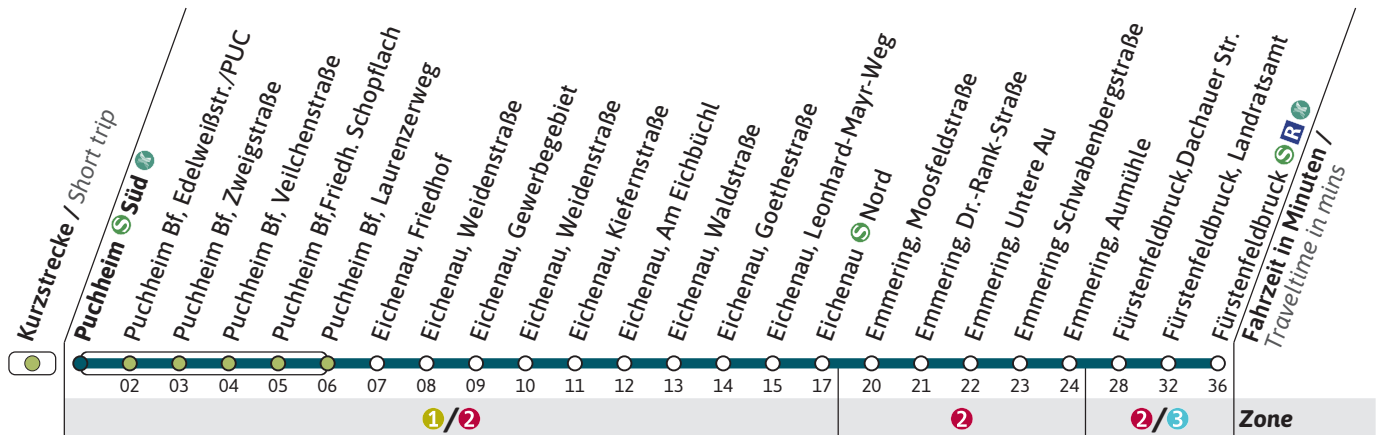

BUS

Haltestelle / Stop **Puchheim Süd** (Zone 1/2)

862

Richtung / Destination
Fürstenfeldbruck

RegionalBus

Baustellenfahrplan + Ersatzfahrplan

	Montag - Freitag Monday - Friday	Samstag Saturday	Sonn- und Feiertag Sunday and public holiday
5	40		
6	10	40	
7	10	40	
8	10	40	30
9	10	40	10 50 30
10	10	40	30 30
11	10	40	10 50 30
12	10	40	30 30
13	10	40	10 50 30
14	10	40	30 30
15	10	40	10 50 30
16	10	40	30 30
17	10	40	10 50 30
18	10	40	30 30
19	10	40	
20	10	40	
21	10	40	
22	10		

Außerhalb der Betriebszeiten verkehrt der On-Demand-Service RufTaxi im MVV; Buchung über die MVV-App; Informationen unter www.mvv-muenchen.de/ruftaxi oder www.lra-ffb.de/mobilitaet-sicherheit/oeffentliche-mobilitaet/ruftaxi-linien

Live-Fahrplan und Infos zur Haltestelle
Real time and stop information

Gültig ab 06.06.2024 | Haltestellen-Nummer: 6103
Änderungen vorbehalten | mvv-muenchen.de

AmperBus GmbH

AmperBus GmbH
Tel.: 08141 / 5284130