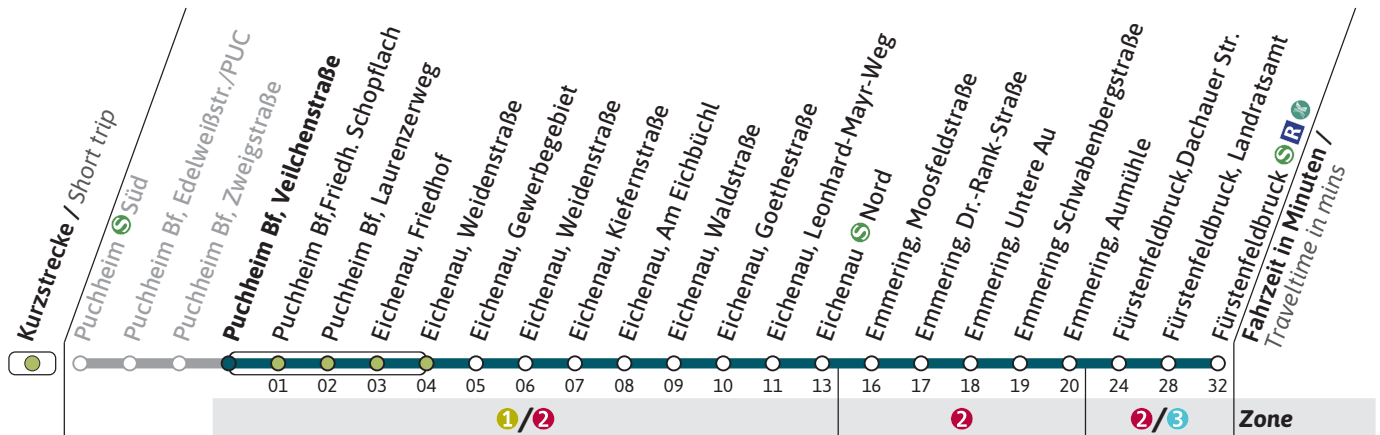

BUS

Haltestelle / Stop **Puchheim Bf, Veilchenstraße** (Zone 1/2)

862

Richtung / Destination
Fürstenfeldbruck

RegionalBus

Baustellenfahrplan + Ersatzfahrplan

🕒	Montag - Freitag Monday - Friday	Samstag Saturday	Sonn- und Feiertag Sunday and public holiday		
5	44				
6	14	44			
7	14	44			
8	14	44	34		
9	14	44	14	54	34
10	14	44	34		34
11	14	44	14	54	34
12	14	44	34		34
13	14	44	14	54	34
14	14	44	34		34
15	14	44	14	54	34
16	14	44	34		34
17	14	44	14	54	34
18	14	44	34		34
19	14	44			
20	14	44			
21	14	44			
22	14				

Außerhalb der Betriebszeiten verkehrt der On-Demand-Service RufTaxi im MVV; Buchung über die MVV-App; Informationen unter www.mvv-muenchen.de/ruftaxi oder www.lra-ffb.de/mobilitaet-sicherheit/oeffentliche-mobilitaet/ruftaxi-linien

Live-Fahrplan und Infos zur Haltestelle
Real time and stop information

Gültig ab 06.06.2024 | Haltestellen-Nummer: 6505
Änderungen vorbehalten | mvv-muenchen.de

AmperBus GmbH
Tel.: 08141 / 5284130