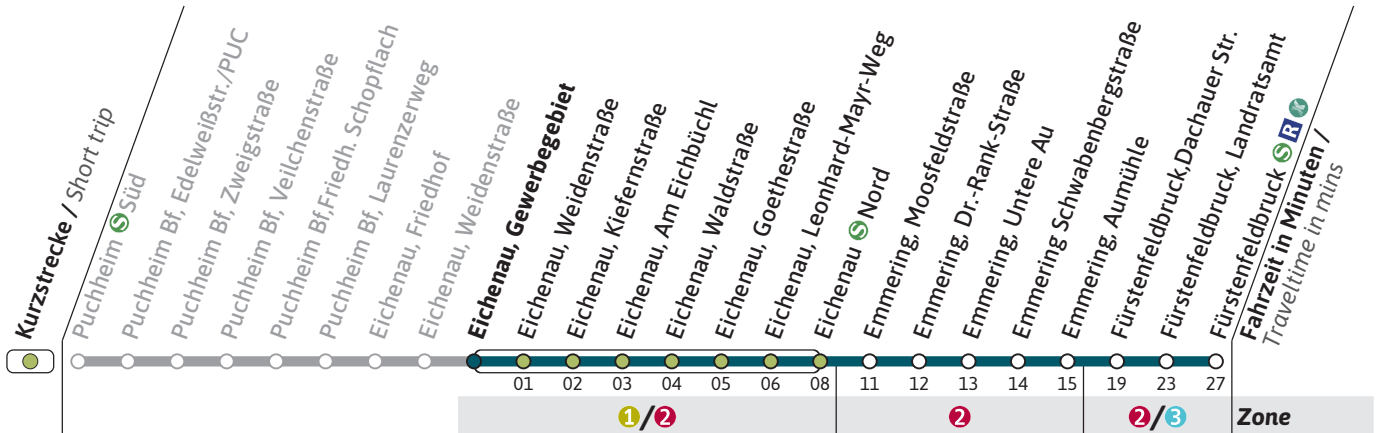

BUS

Haltestelle / Stop **Eichenau, Gewerbegebiet** (Zone 1/2)

862

Richtung / Destination
Fürstenfeldbruck

RegionalBus

Baustellenfahrplan + Ersatzfahrplan

	Montag - Freitag Monday - Friday	Samstag Saturday	Sonn- und Feiertag Sunday and public holiday		
5	49				
6	19	49			
7	19	49			
8	19	49	39		
9	19	49	19	59	39
10	19	49	39		39
11	19	49	19	59	39
12	19	49	39		39
13	19	49	19	59	39
14	19	49	39		39
15	19	49	19	59	39
16	19	49	39		39
17	19	49	19	59	39
18	19	49	39		39
19	19	49			
20	19	49			
21	19	49			
22	19				

Außerhalb der Betriebszeiten verkehrt der On-Demand-Service RufTaxi im MVV; Buchung über die MVV-App; Informationen unter www.mvv-muenchen.de/ruftaxi oder www.lra-ffb.de/mobilitaet-sicherheit/oeffentliche-mobilitaet/ruftaxi-linien

Live-Fahrplan und Infos zur Haltestelle
Real time and stop information

Gültig ab 06.06.2024 | Haltestellen-Nummer: 6191
Änderungen vorbehalten | mvv-muenchen.de

AmperBus GmbH
Tel.: 08141 / 5284130