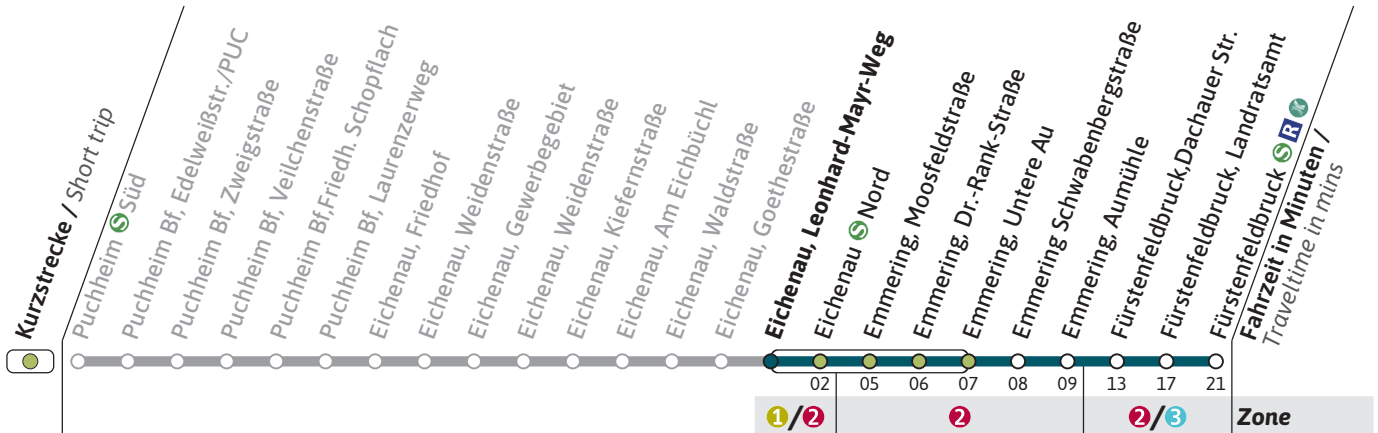

BUS

Haltestelle / Stop **Eichenau, Leonhard-Mayr-Weg** (Zone 1/2)

862

Richtung / Destination
Fürstenfeldbruck

RegionalBus

Baustellenfahrplan + Ersatzfahrplan

	Montag - Freitag Monday - Friday	Samstag Saturday	Sonn- und Feiertag Sunday and public holiday
5	55		
6	25	55	
7	25	55	
8	25	55	45
9	25	55	25
10	25	55	05
11	25	55	45
12	25	55	05
13	25	55	25
14	25	55	05
15	25	55	25
16	25	55	05
17	25	55	25
18	25	55	05
19	25	55	
20	25	55	
21	25	55	
22	25		

Außerhalb der Betriebszeiten verkehrt der On-Demand-Service RufTaxi im MVV; Buchung über die MVV-App; Informationen unter www.mvv-muenchen.de/ruftaxi oder www.lra-ffb.de/mobilitaet-sicherheit/oeffentliche-mobilitaet/ruftaxi-linien

Live-Fahrplan und Infos zur Haltestelle
Real time and stop information

Gültig ab 06.06.2024 | Haltestellen-Nummer: 6083
Änderungen vorbehalten | mvv-muenchen.de

AmperBus GmbH
Tel.: 08141 / 5284130