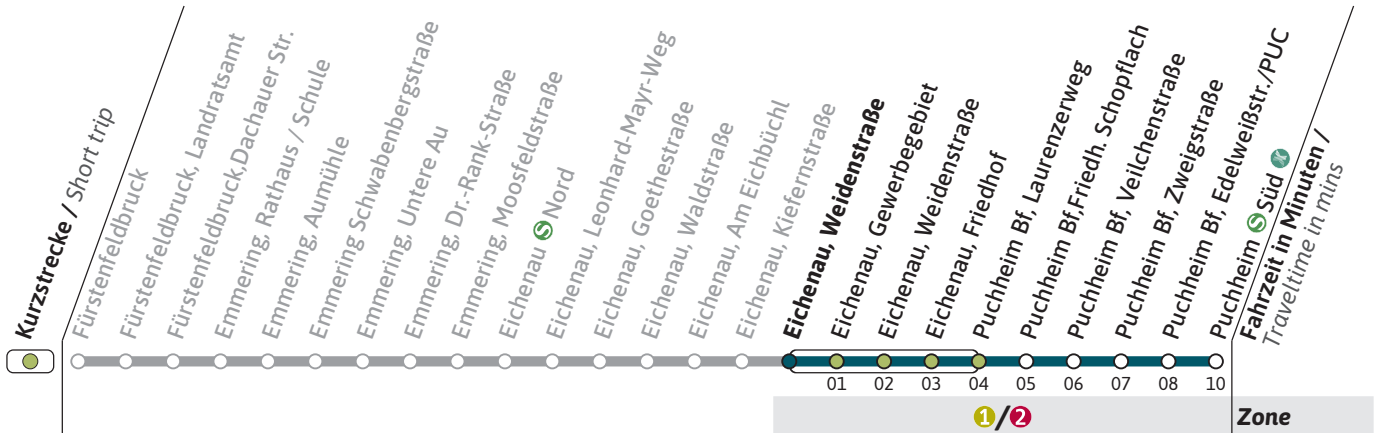

BUS

Haltestelle / Stop **Eichenau, Weidenstraße** (Zone 1/2)

862

Richtung / Destination
Puchheim Süd

RegionalBus

Baustellenfahrplan + Ersatzfahrplan

🕒	Montag - Freitag Monday - Friday	Samstag Saturday	Sonn- und Feiertag Sunday and public holiday
5	59		
6	29 59		
7	29 59		
8	29 59	19 59	19
9	29 59	39	19
10	29 59	19 59	19
11	29 59[■] 59[●]	39	19
12	29 59	19 59	19
13	29 59	39	19
14	29 59	19 59	19
15	29 59[■] 59[●]	39	19
16	29 59	19 59	19
17	29 59	39	19
18	29 59	19	19
19	29 59		
20	29 59		
21	29 59		
22	29		

● = nur an schulfreien Tagen / On school holidays only

■ = nur an Schultagen / On school days only

Außerhalb der Betriebszeiten verkehrt der On-Demand-Service RufTaxi im MVV; Buchung über die MVV-App; Informationen unter www.mvv-muenchen.de/ruftaxi oder www.lra-ffb.de/mobilitaet-sicherheit/oeffentliche-mobilitaet/ruftaxi-linien

Live-Fahrplan und Infos zur Haltestelle
Real time and stop information

Gültig ab 06.06.2024 | Haltestellen-Nummer: 6196
Änderungen vorbehalten | mvv-muenchen.de

AmperBus GmbH

AmperBus GmbH
Tel.: 08141 / 5284130